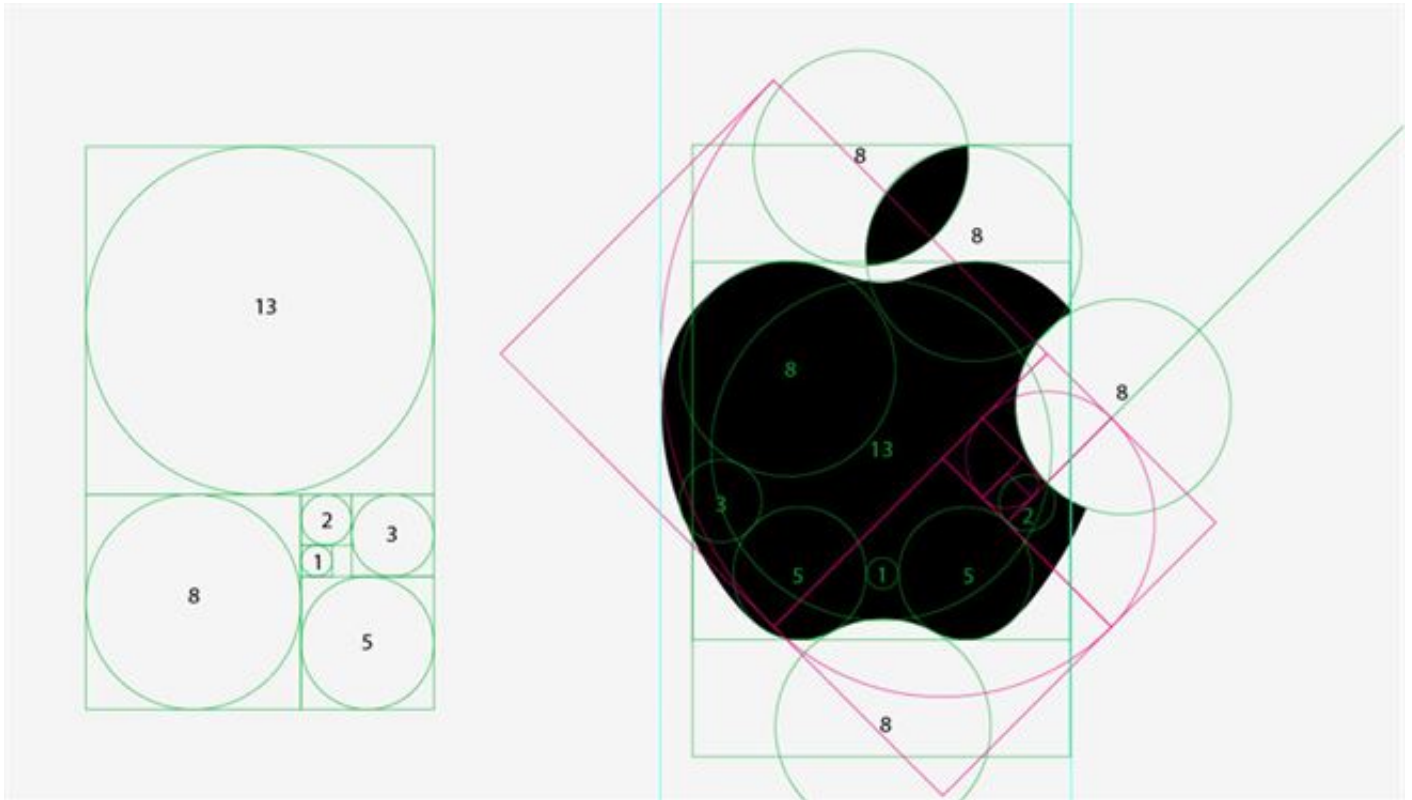

<https://www.quora.com/Does-the-Apple-logo-really-adhere-to-the-golden-ratio>

Gli antichi conoscevano la **Sezione**: