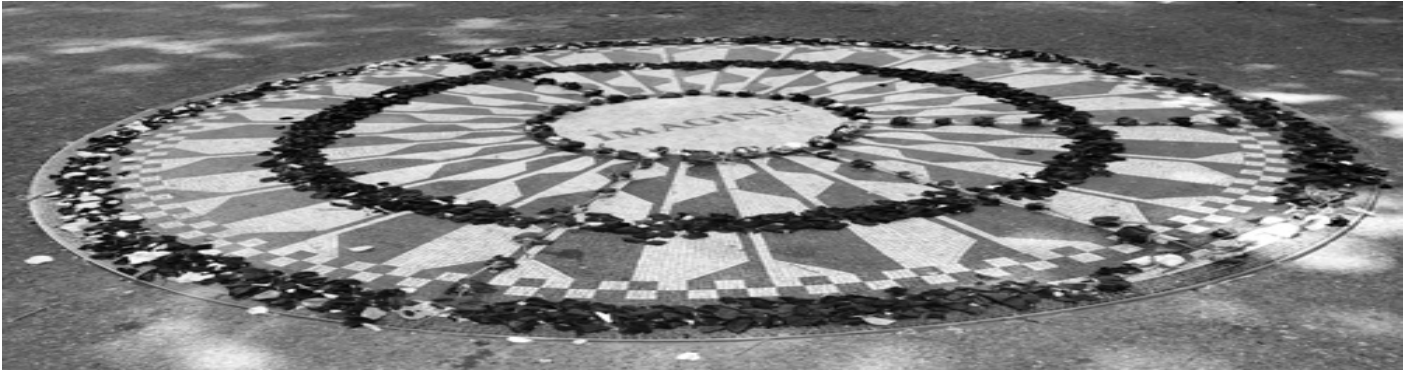

Il mosaico di John Lennon: un'opera realizzata in Italia e amata dai fan di tutto il mondo

di Paolo Franzese

Il mosaico di John Lennon

Un'opera realizzata in Italia e amata dai fan di tutto il mondo!

Image not found or type unknown

IMAGINE / mosaico photo di Francesca Capriati New York / Central Park _ John Lennon Memorial august 2005

Progettata dall'architetto **Bruce Kelly** (1948-1993), componente del Central Park Conservancy's Management and Restoration Planning Team, l'area newyorchese di "Strawberry Fields" vanta la presenza di un elegante mosaico circolare: l'opera pavimentale, commissionata dall'Ente Provinciale del Turismo di Napoli, è stata realizzata dal Maestro **Antonio Cassio** e dal team del prestigiosissimo Studio Cassio e montato nell'area 'lennoniana' di Central Park nel settembre 1985 da **Fabrizio Cassio** e **Stefano Gambarelli**.

Realizzata completamente in Italia e donata al New York City Council, l'opera riproduceva un

mosaico pompeiano conservato nella stanza n. 58 del Museo Archeologico di Napoli.

Al centro del mosaico campeggia il titolo del brano più famoso di John Lennon, proprio quella 'Imagine' nche alla fine del Novecento è stata definita dalle principali testate musicali internazionali "la canzone del secolo": *Imagine all the people living life in Peace*.